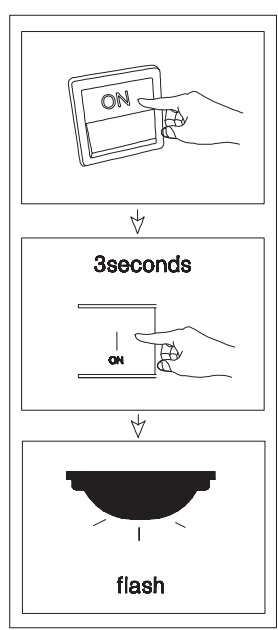

GLOBO

LIGHTING

www.globo-lighting.com

15185D5
15186D5
15187D5
15188D5
15190D5
15229D5

Indicator light

Match code

GLOBO Handels GmbH
Gewerbestr. 3
A-9184 Sankt Peter