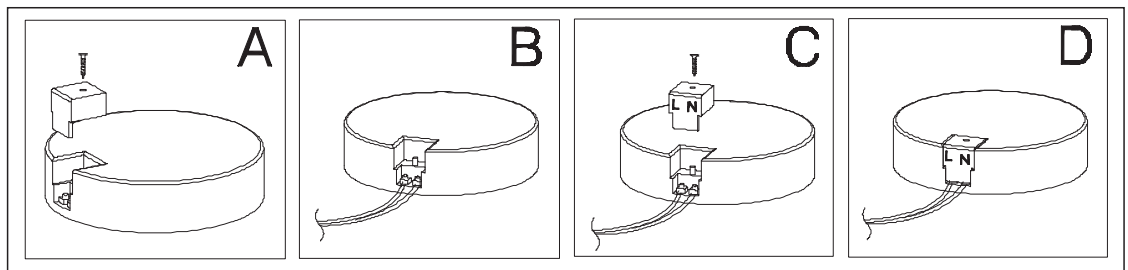

GLOBO

LIGHTING

www.globo-lighting.com

15185D5
15186D5
15187D5
15188D5
15190D5
15229D5

Indicator light

Match code

GLOBO Handels GmbH
Gewerbestr. 3
A-9184 Sankt Peter