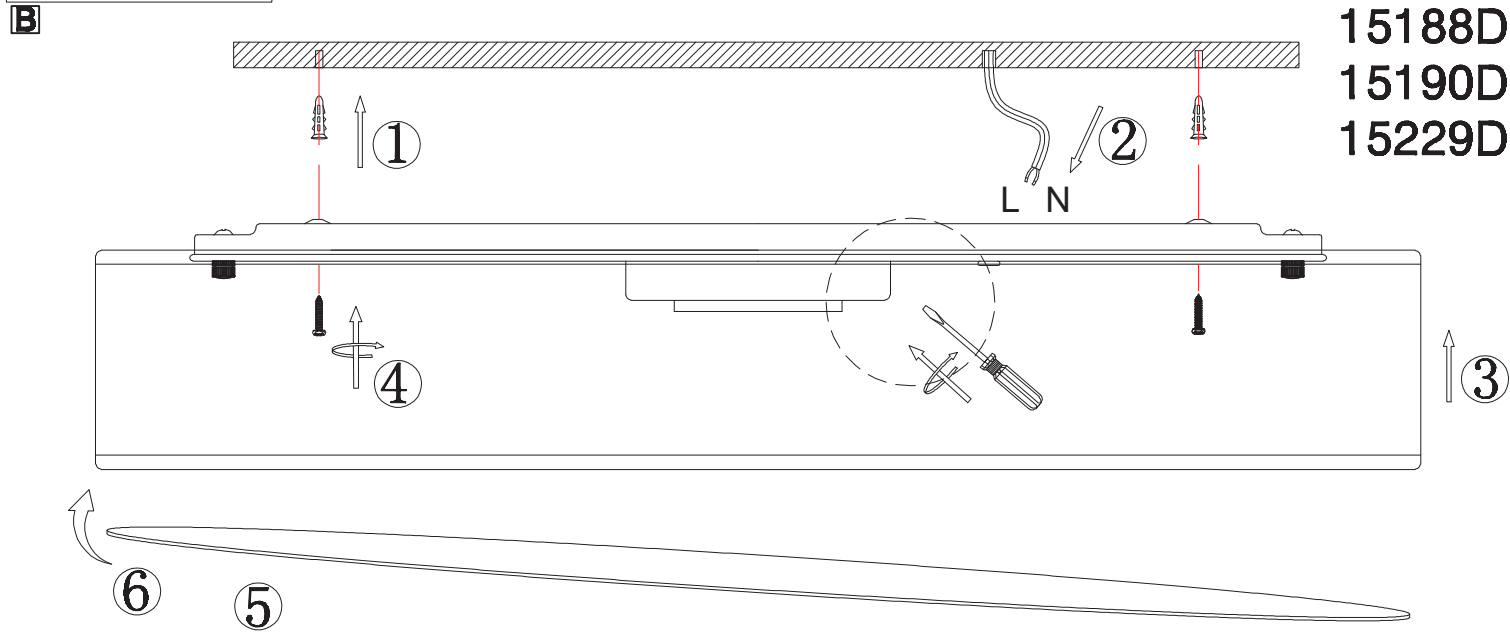

GLOBO

LIGHTING

www.globo-lighting.com

15185D5
15186D5
15187D5
15188D5
15190D5
15229D5

Indicator light

Match code

GLOBO Handels GmbH
Gewerbestr. 3
A-9184 Sankt Peter